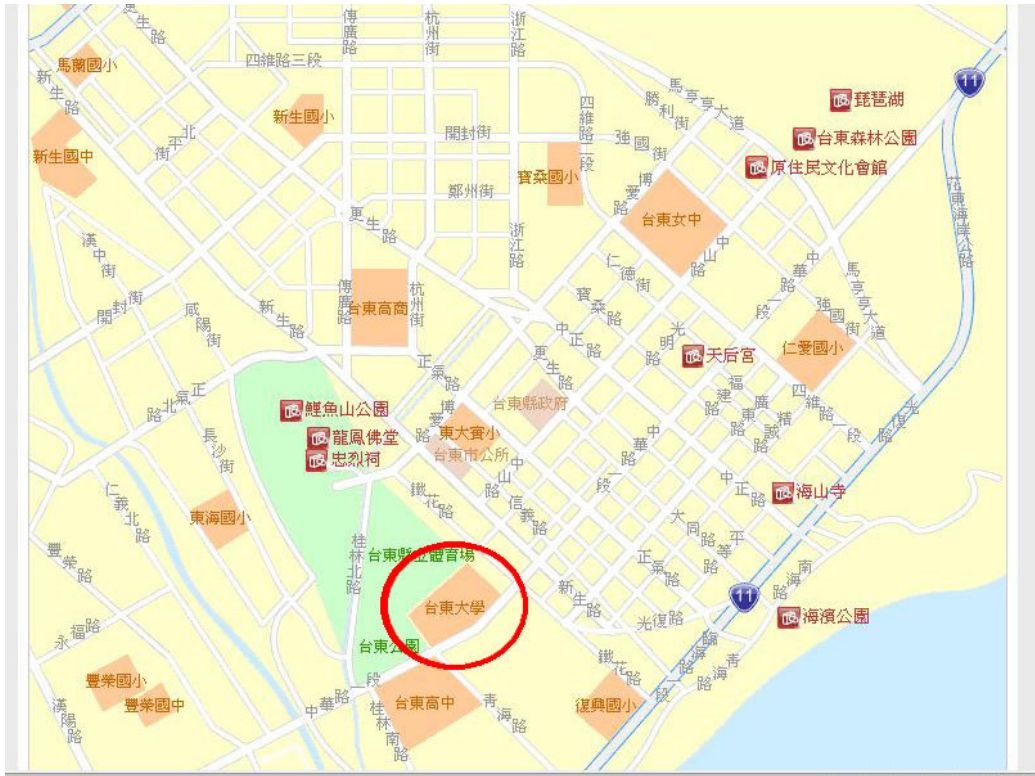

交通資訊：

台東大學位置圖

地址：台東市中華路一段 684 號

電話：089-318855

網址：<http://www.ntu.edu.tw>

搭火車至台東新站，出剪票口，往右邊走，可搭"鼎東客運"就可到達台東大學。或從台東火車站搭計程車，費用約 250 元。

班機資訊：

台北 (TaiPei) ==> 台東(Taitung)