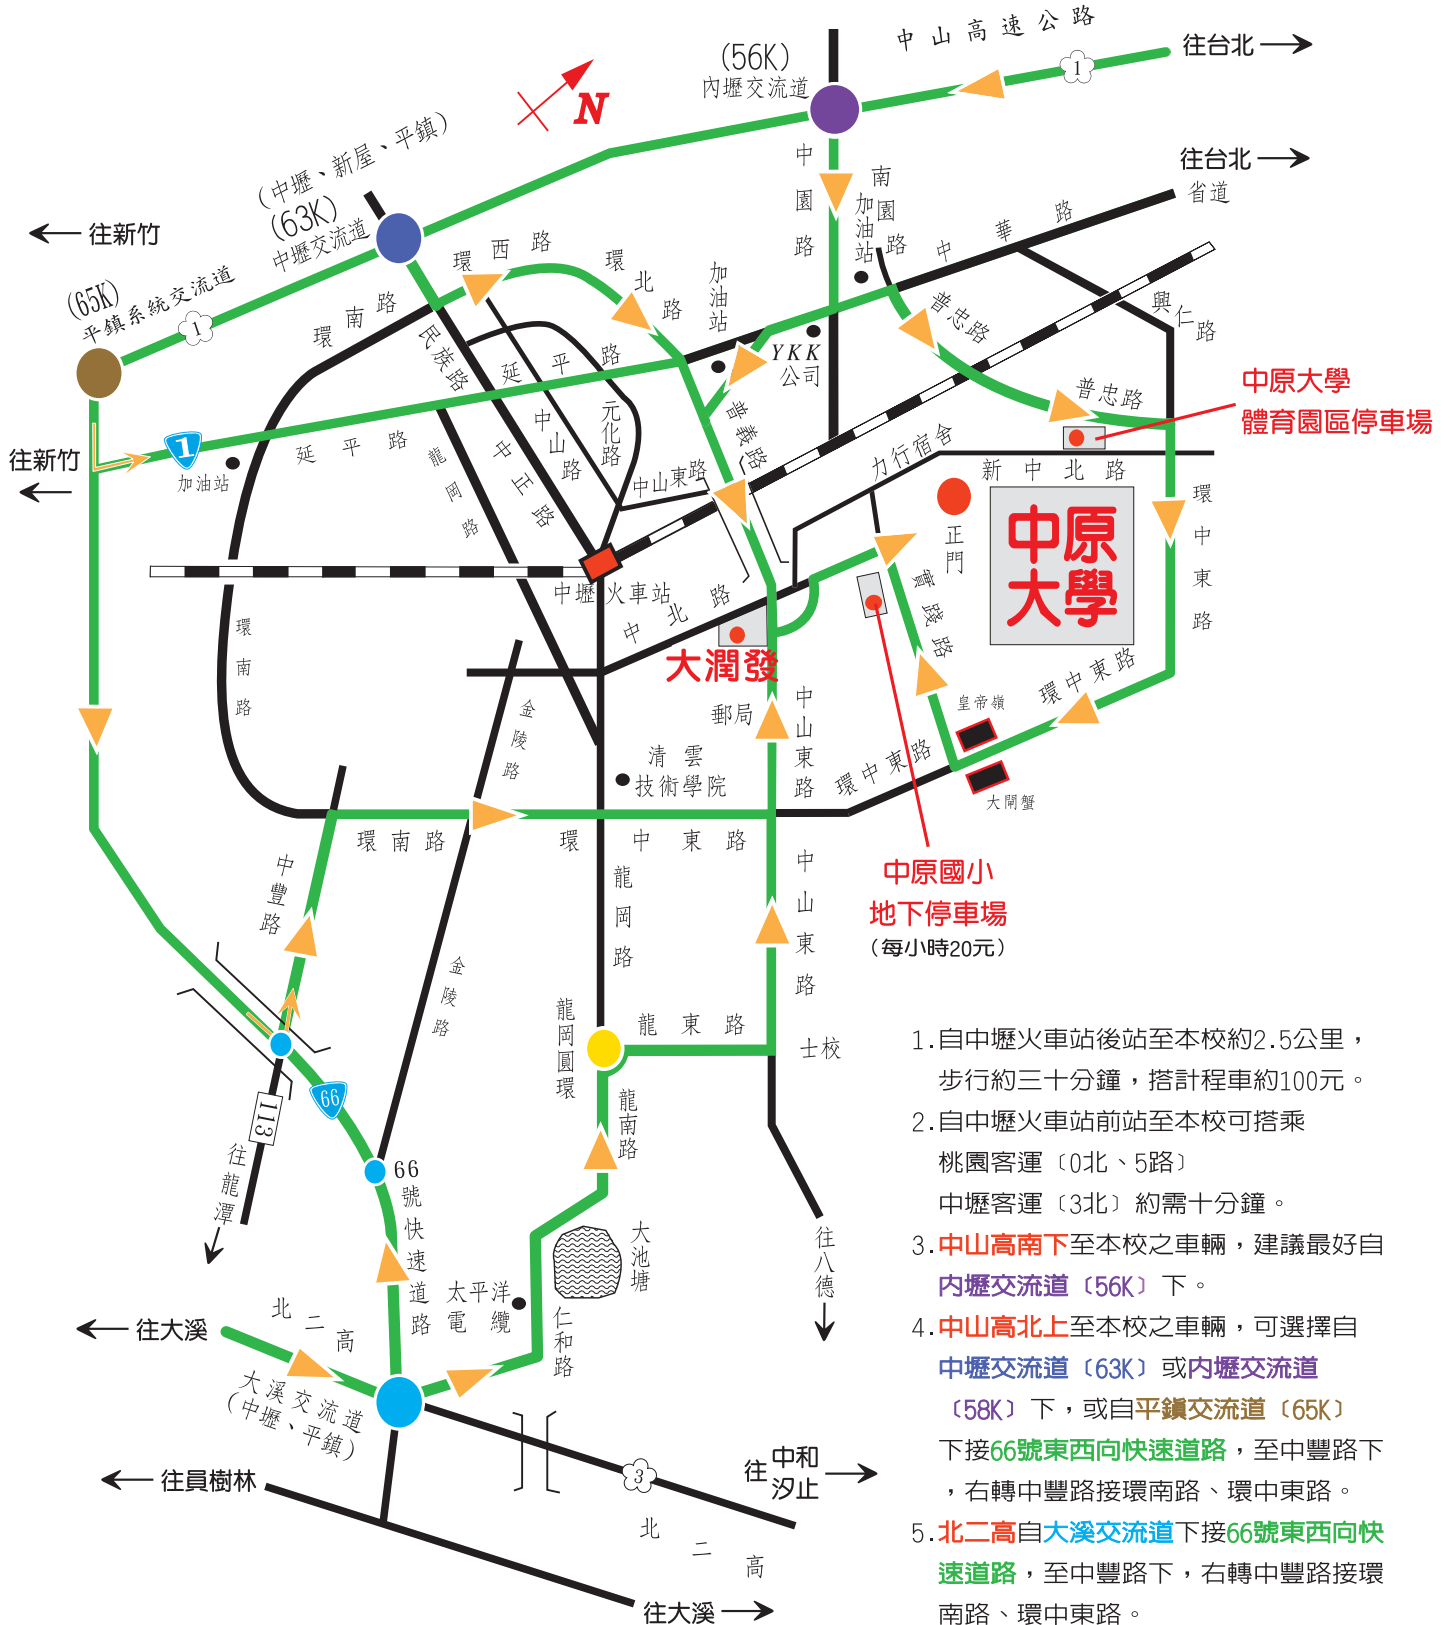

中原大學路線及停車指示圖

1. 自中壢火車站後站至本校約2.5公里，步行約三十分鐘，搭計程車約100元。
2. 自中壢火車站前站至本校可搭乘桃園客運（0北、5路）中壢客運（3北）約需十分鐘。
3. 中山高南下至本校之車輛，建議最好自內壢交流道（56K）下。
4. 中山高北上至本校之車輛，可選擇自中壢交流道（63K）或內壢交流道（58K）下，或自平鎮交流道（65K）下接66號東西向快速道路，至中豐路下，右轉中豐路接環南路、環中東路。
5. 北二高自大溪交流道下接66號東西向快速道路，至中豐路下，右轉中豐路接環南路、環中東路。
6. 本校停車位有限，請儘量搭乘大眾運輸工具。
7. 桃園客運至本校專車之行車時間表請參考網頁<http://ganet.cycu.edu.tw/general/公佈欄/交通車/桃園客運中壢至中原專.車DOC>