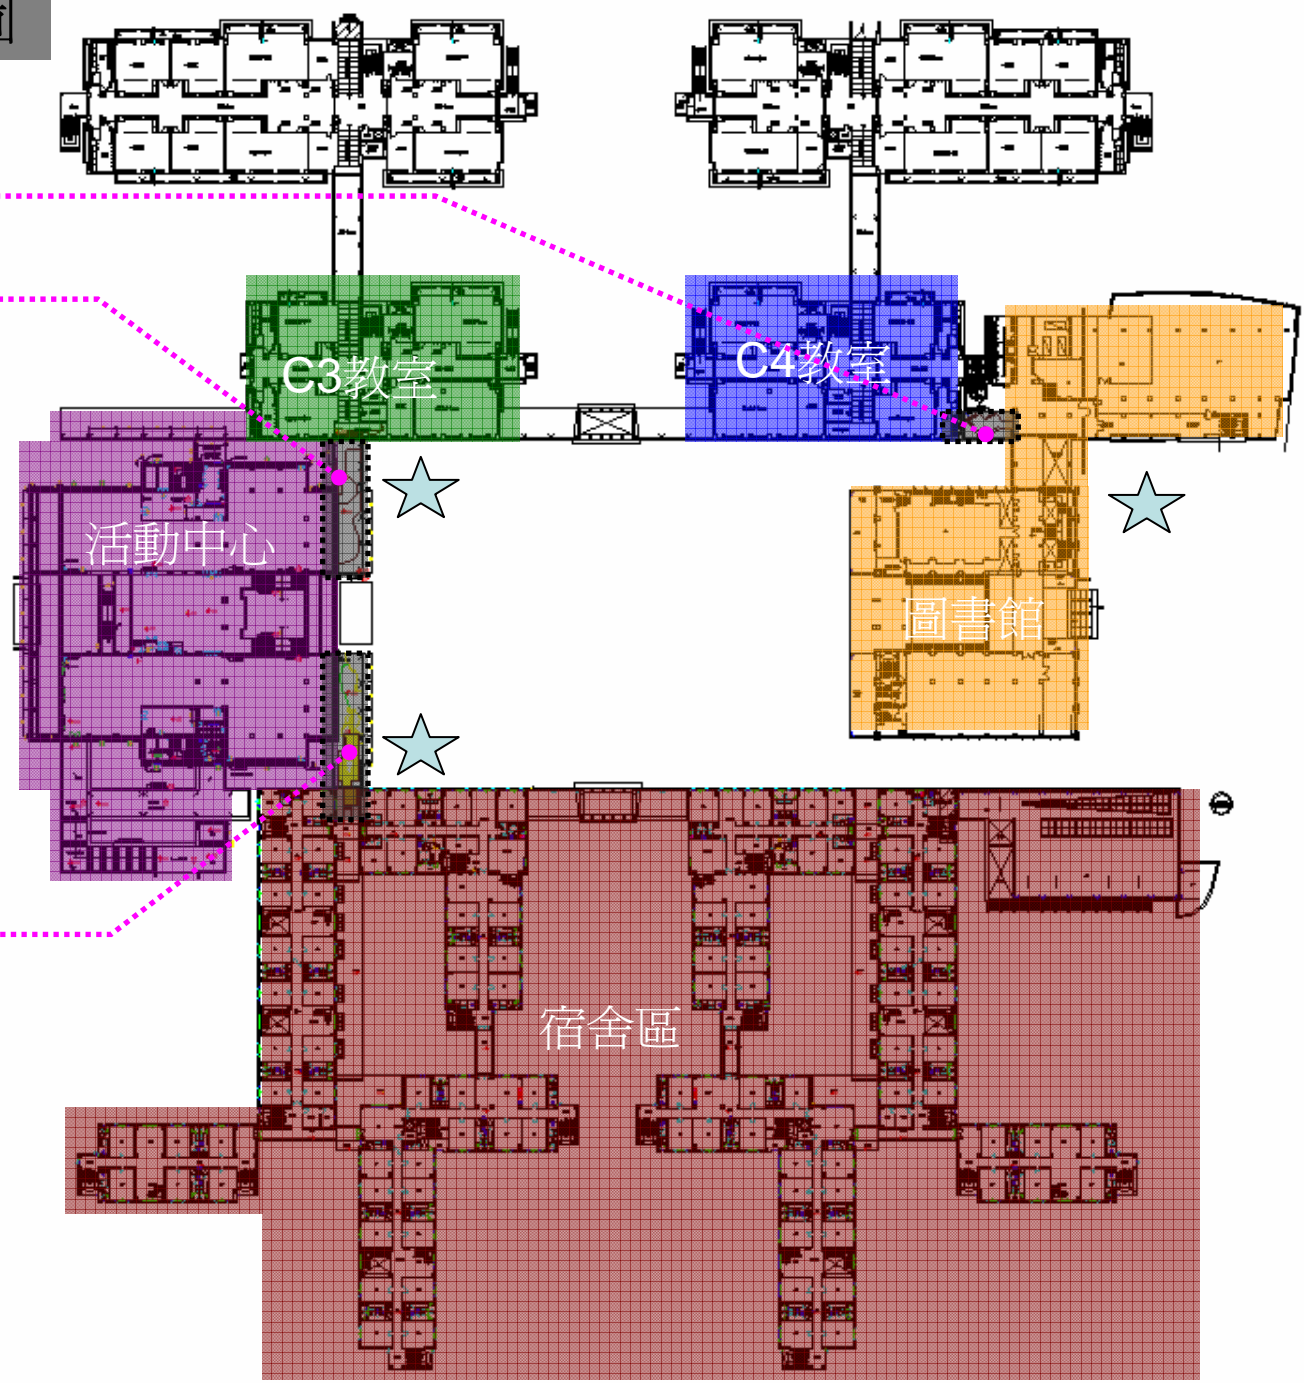

屋頂花園施工位置圖

圖書館二樓側屋頂花園

活動中心二樓連通道
右側屋頂花園

活動中心二樓連通道
左側屋頂花園

★ : 吊車停放處