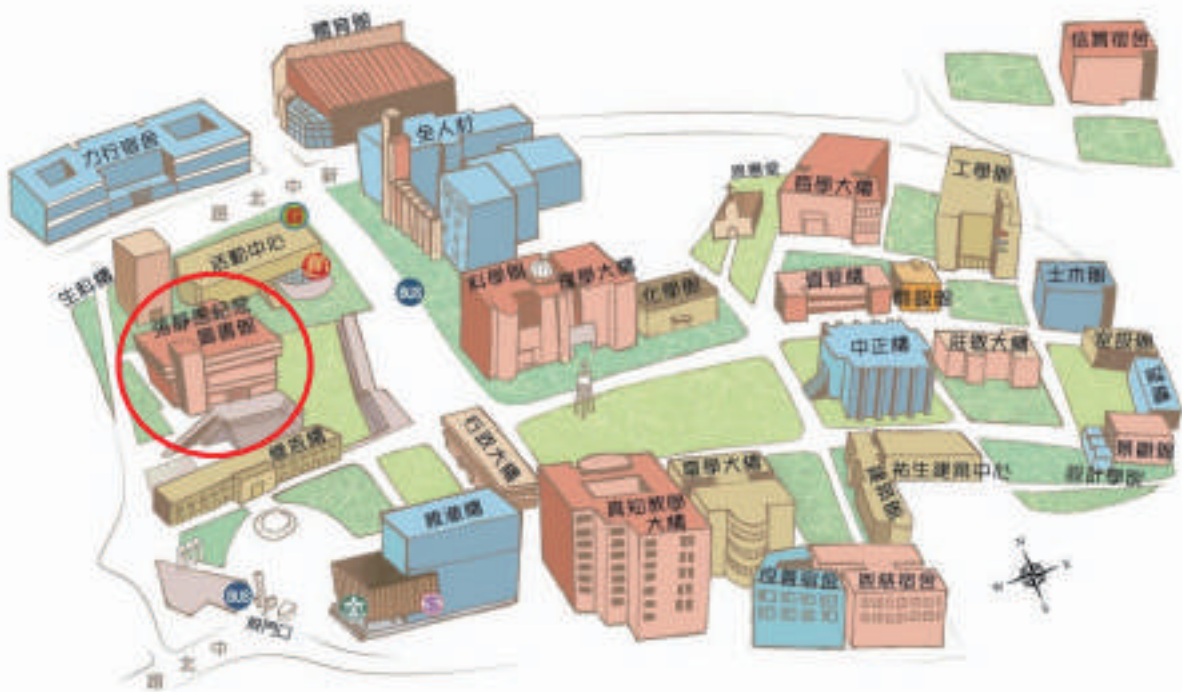

中原大學校園地圖 (詳圖)

中原大學路線及停車指示圖

至本校之交通方式：

- ◎高鐵 桃園站—搭乘計程車至本校約25分鐘
- ◎台鐵 中壢站—搭乘計程車至本校約10分鐘
- ◎步行 台鐵中壢站後站至本校約2.5公里，步行約30分鐘
- ◎公車
 - 桃園客運155、156 班次(中壢→經中原大學→元智大學)
直達本校於全人村前下車，回程經中山東路
返回中壢
 - 中壢客運112(北)班次(中壢→忠貞)—中原大學站下車
167 班次(中壢→篤行六村)—力行大樓站下車
- ◎自行開車
 - 國道1號(中山高速公路)
南下：「內壢交流道」(57K)→中園路→(左轉)中華路→
(右轉)普忠路→(右轉)環中東路→(右轉)踐路→
(右轉)中北路→中原大學正門
北上：「中壢交流道」(62K)(往中壢方向)→民族路→
(左轉)環西路→環北路→普義路→中山東路→
(左轉)幸福街→(右轉)中北路→中原大學正門
 - 國道3號：(北二高)
「大溪交流道」(62K)(往中壢方向)→永昌路→(左轉)
「66號快速道路」→「中豐路」出口→(右轉)中豐路→
(右轉)環南路→環中東路→(左轉)中山東路→
(右轉)幸福街→(右轉)中北路→中原大學正門
- ◎本校停車位有限，請儘量搭乘大眾運輸工具。

中原大學擁有寧靜的校區與新鮮的空氣，爲了維護她的清新與自然，我們嚴禁在校內抽煙，謝謝您的合作！