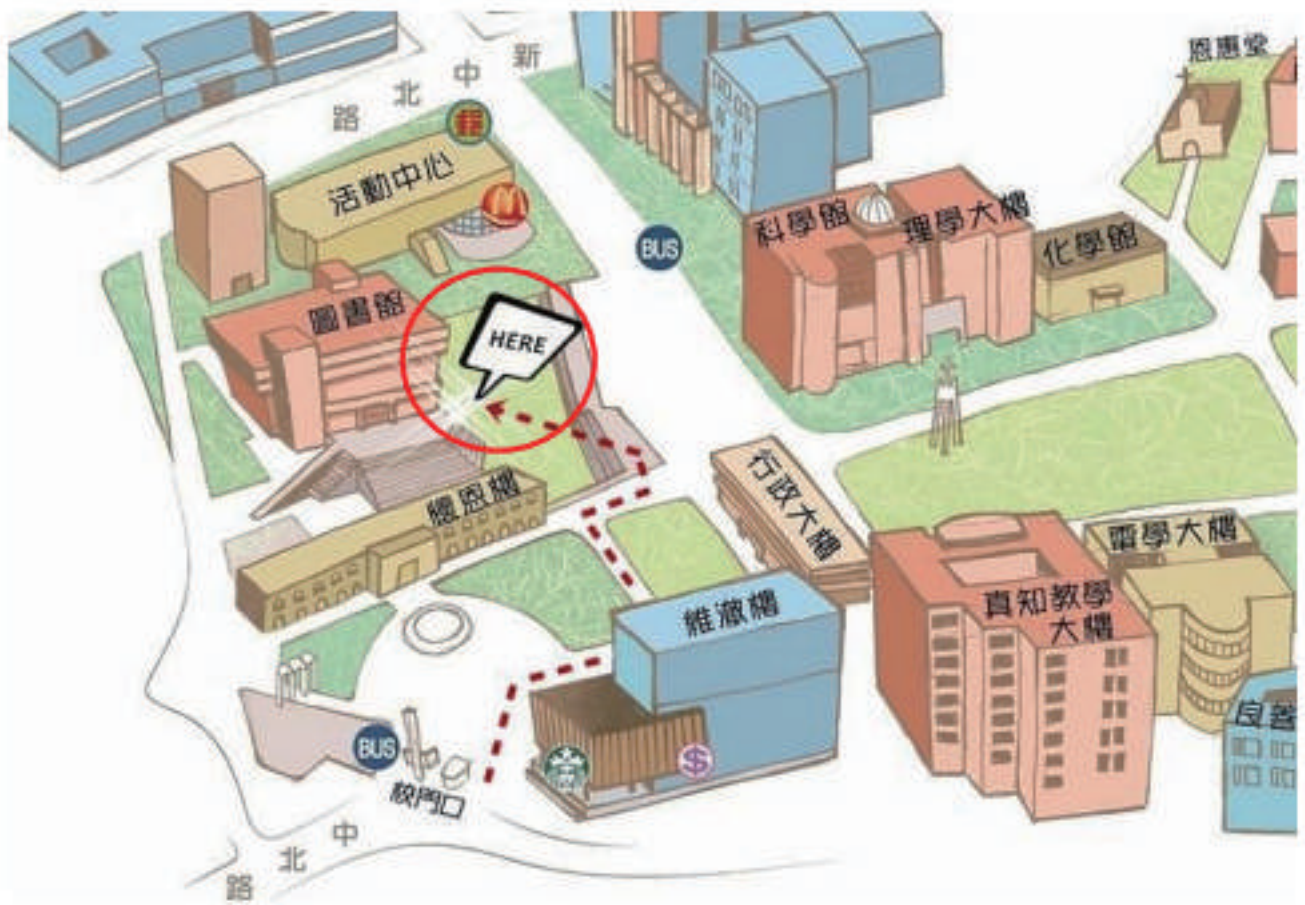

中原大學校園地圖 (詳圖)

中原大學路線及停車指示圖

至本校之交通方式：

- ◎高鐵 桃園站—搭乘計程車至本校約25分鐘
- ◎台鐵 中壢站—搭乘計程車至本校約10分鐘
- ◎步行 台鐵中壢站後站至本校約2.5公里，步行約30分鐘
- ◎公車
 - 桃園客運155、156 班次(中壢→經中原大學→元智大學)
直達本校於全人村前下車，回程經中山東路
返回中壢
 - 中壢客運112(北)班次(中壢→忠貞)—中原大學站下車
167 班次(中壢→篤行六村)—力行大樓站下車
- ◎自行開車
 - 國道1號(中山高速公路)
南下：「內壢交流道」(57K)→中園路→(左轉)中華路→
(右轉)普忠路→(右轉)環中東路→(右轉)踐路→
(右轉)中北路→中原大學正門
北上：「中壢交流道」(62K)(往中壢方向)→民族路→
(左轉)環西路→環北路→普義路→中山東路→
(左轉)幸福街→(右轉)中北路→中原大學正門
 - 國道3號：(北二高)
「大溪交流道」(62K)(往中壢方向)→永昌路→(左轉)
「66號快速道路」→「中豐路」出口→(右轉)中豐路→
(右轉)環南路→環中東路→(左轉)中山東路→
(右轉)幸福街→(右轉)中北路→中原大學正門
- ◎本校停車位有限，請儘量搭乘大眾運輸工具。

中原大學擁有寧靜的校區與新鮮的空氣，爲了維護她的清新與自然，我們嚴禁在校內抽煙，謝謝您的合作！