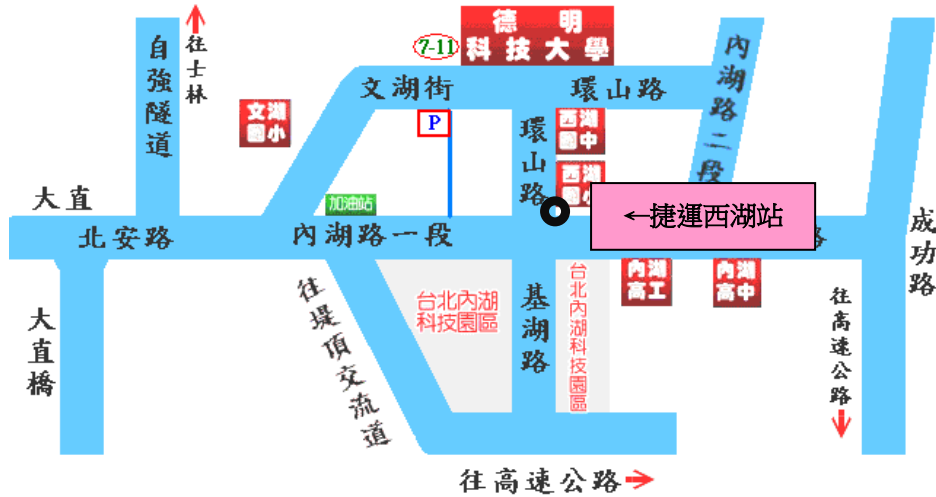

德明財經科技大學

「107 年度高教深耕之校務研究專題講座」

校區平面圖及活動會場圖

交通資訊

▲搭公車者：在台北火車站可搭乘 247、287 至 **西湖市場站**；在行天宮可搭乘 222、286 至 **西湖市場站**；在士林可搭乘 267、620 至 **西湖市場站** 下車。

在松山車站可搭乘 28 至 **西湖市場站** 下車；在中永和可搭乘 214 至 **西湖國中站** 下車。

▲搭捷運者：在 **松山機場者** 可搭文湖線至 **西湖站**；於 **台北車站** 者可搭載運板南線至 **忠孝復興站**，再換文湖線至 **西湖站**。

▲駕自用車者：經中山高速公路由濱江路交流道下，沿濱江街上大直橋，右轉至北安路、內湖路一段、左轉環山路即達本校。或由堤頂交流道下，往內湖方向右轉港墘路到底再左轉接環山路；或由內湖交流道下後至基湖路直走即達本校。

地址：114 台北市內湖區環山路一段 56 號、網址：<http://www.takming.edu.tw>

電話：02-2658-5801 轉 2133 教學資源中心 曾詩婷 助理