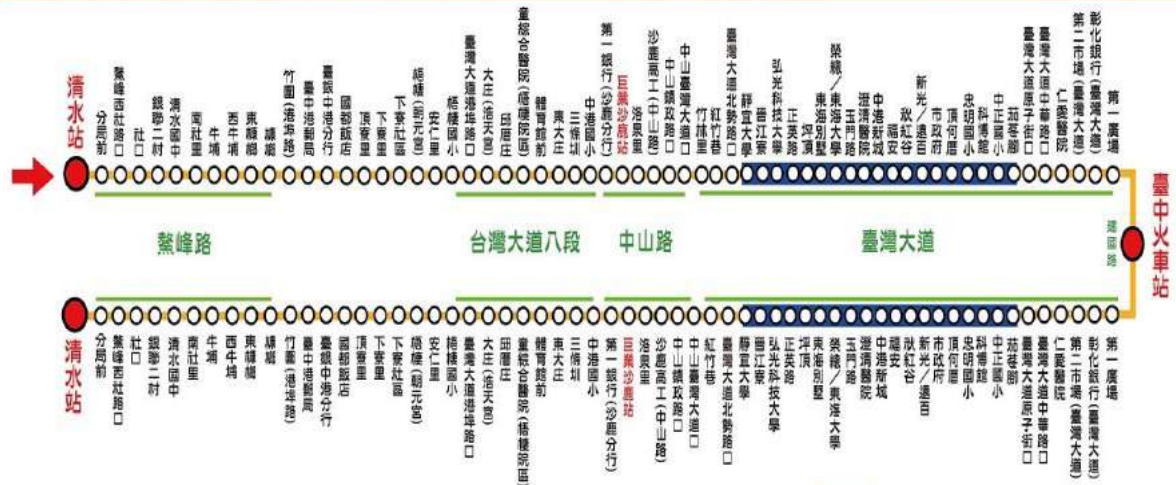

乘車資訊

1. 起訖點：靜宜大學-新民高中
2. 營運時期：靜宜大學：06:10-21:10
新民高中：06:05-20:55
3. 收費方式：里程計費
4. 營運班距：固定時刻發車

圖例說明

- 去程行駛動線
- ← 返程行駛動線
- 單邊設站
- 雙邊設站

302路(臺中航空站-臺中公園)行駛動線圖

303路(港區藝術中心-新民高中)行駛動線圖

306 清水 → 梧棲 → 臺中火車站 → 清水

乘車資訊

平日頭末班車/清水05:50~21:50 / 臺中05:35~22:30
 假日頭末班車/清水06:10~21:50 / 臺中06:00~22:30

班距時間/尖峰時段: 06:00~08:00, 16:00~18:00 每10~30分鐘一班
 離峰時段: 每30~60分鐘一班

平日頭末班車:
 05:50 08:00 08:40 09:25 10:00 10:35 11:00 11:40 12:15 12:50
 13:30 14:15 15:00 15:40 18:00 18:40 19:00 19:50 20:10 20:30
 20:50 21:25 21:50

假日頭末班車:
 08:00 08:20 08:40 09:25 10:00 10:35 11:20 11:55 12:15 12:50
 13:30 14:15 15:00 15:40 18:00 18:40 19:00 19:50 20:10 20:30
 20:50 21:25 21:50

*臺中火車站開辦上午05:35 06:30 07:00班次
 *晚間20:30 21:25 21:50班次僅行駛至臺中火車站