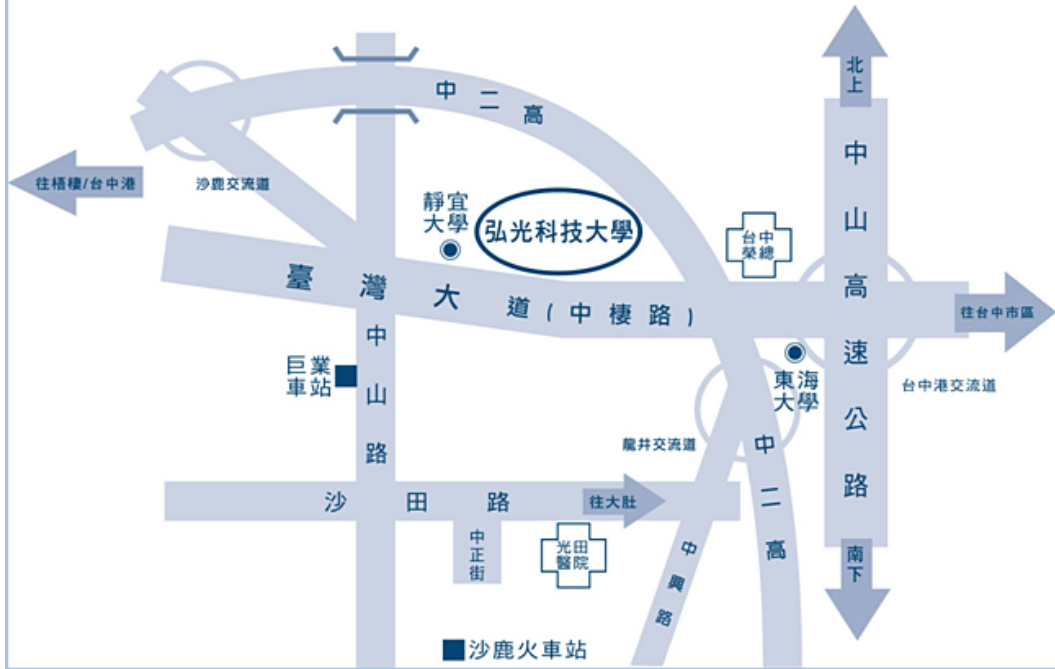

[※公車路線圖請參閱附件 1](#)

●自外縣市搭山線火車或國光客運至台中火車站者：

請到台中火車站附近的巨業客運站、台中客運站、雙截巴士站，搭乘往大甲、清水、梧棲的班車在「弘光科技大學」站下車(車程約 50 分鐘)。

●搭海線火車者：

請在沙鹿站下車後，至巨業客運沙鹿總站搭往台中的班車(沙鹿火車站一步行中正路—左轉沙田路—右轉中山路)，在「弘光科技大學」站下車(車程約 10 分鐘)。

【搭乘高鐵】

烏日站下車，搭乘計程車至本校約三十分鐘，亦可搭乘高鐵台中站免費快捷專車至東海大學站，再轉搭客運公車到校。

弘光科技大學位置簡圖

附件 1、弘光科技大學台灣大道公車資訊

自 2015.7.8 起實施

300 臺中火車站－靜宜大學

統聯客運服務電話 :0800-676-676

巨業交通服務電話 :04-2662-1161

台中客運服務電話 :0800-800-126

● 臺中火車站

● 第一廣場

● 彰化銀行(臺灣大道)

● 第二市場(臺灣大道)

● 仁愛醫院

● 臺灣大道中華路口

● 臺灣大道原子街口

● 茄苳腳

● 中正國小

● 澄清醫院

● 玉門路

● 榮總/東海大學

● 東海別墅

● 坪頂

● 正英路

● 弘光科技大學

● 晉江寮