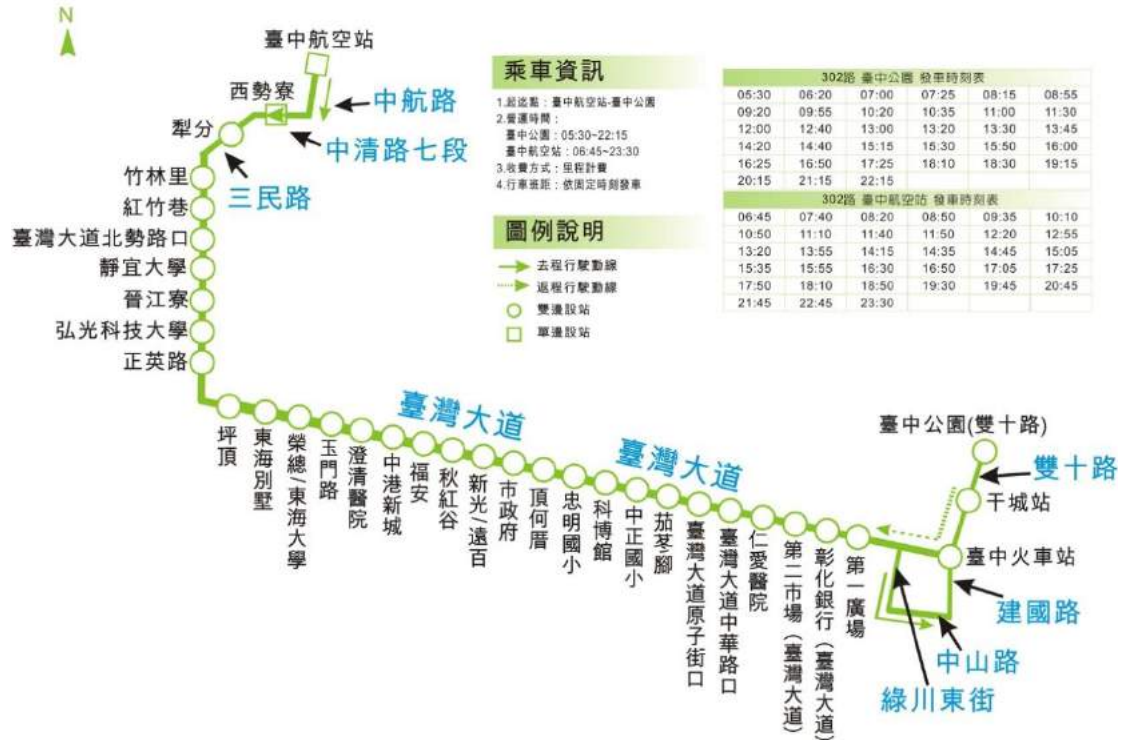

● 靜宜大學

乘車資訊

7/8 起原BRT改為 300, 行駛公車專用道, 請至專用道候車站搭乘。

<p>頭末班車 /</p> <p>臺中火車站 5:50/23:40 ,</p> <p>靜宜大學 5:00/22:45</p> <p>行車班距 /</p> <p>尖峰 4 ~ 8 分 / 班 ;</p> <p>離峰 8 ~ 10 分 / 班 ;</p> <p>深夜 15 分 / 班</p>	<p>平日尖峰時段 / 06:00 ~ 08:00 , 16:00 ~ 18:00</p> <p>離峰時段 / 05:00 ~ 06:00 , 08:00 ~ 16:00 ,</p> <p>18:00 ~ 22:00</p> <p>深夜時段 / 22:00 ~ 22:45</p> <p>假日離峰時段 / 05:00 ~ 22:00</p> <p>深夜時段 / 22:00 ~ 22:45</p>
----------------------------------------------------------------------------------------------------------------------------------------------------------------	--------------------------------------------------------------------------------------------------------------------------------------------------------------------------------------------------------

301 路(靜宜大學-新民高中)行駛動線圖

靜宜大學發車時刻表

06:10	07:15	07:40	08:20	09:20	10:10
11:10	12:10	13:00	13:20	13:50	14:15
15:05	15:35	16:00	16:30	16:50	17:25
18:20	18:55	19:35	21:10		

新民高中發車時刻表

06:05	06:20	07:25	08:35	09:40	10:35
10:55	11:30	12:10	12:35	13:40	14:20
14:40	14:55	15:25	16:05	17:00	17:25
17:40	18:15	19:50	20:55		

乘車資訊

1. 起訖點：靜宜大學-新民高中
2. 營運時期：靜宜大學：06:10-21:10
新民高中：06:05-20:55
3. 收費方式：里程計費
4. 營運班距：固定時刻發車

圖例說明

- 去程行駛動線
- ← 返程行駛動線
- 單邊設站
- 雙邊設站

302路(臺中航空站-臺中公園)行駛動線圖

303路(港區藝術中心-新民高中)行駛動線圖

306 清水 → 梧棲 → 臺中火車站 → 清水

乘車資訊

平日頭末班車/清水05:50~21:50 / 臺中05:35~22:30
 假日頭末班車/清水06:10~21:50 / 臺中06:00~22:30

班距時間/尖峰時段: 06:00~08:00, 16:00~18:00 每10~30分鐘一班
 離峰時段: 每30~60分鐘一班

平日頭末班車:
 05:50 08:00 08:40 09:25 10:00 10:35 11:00 11:40 12:15 12:50
 13:30 14:15 15:00 15:40 18:00 18:40 19:00 19:50 20:10 20:30
 20:50 21:25 21:50