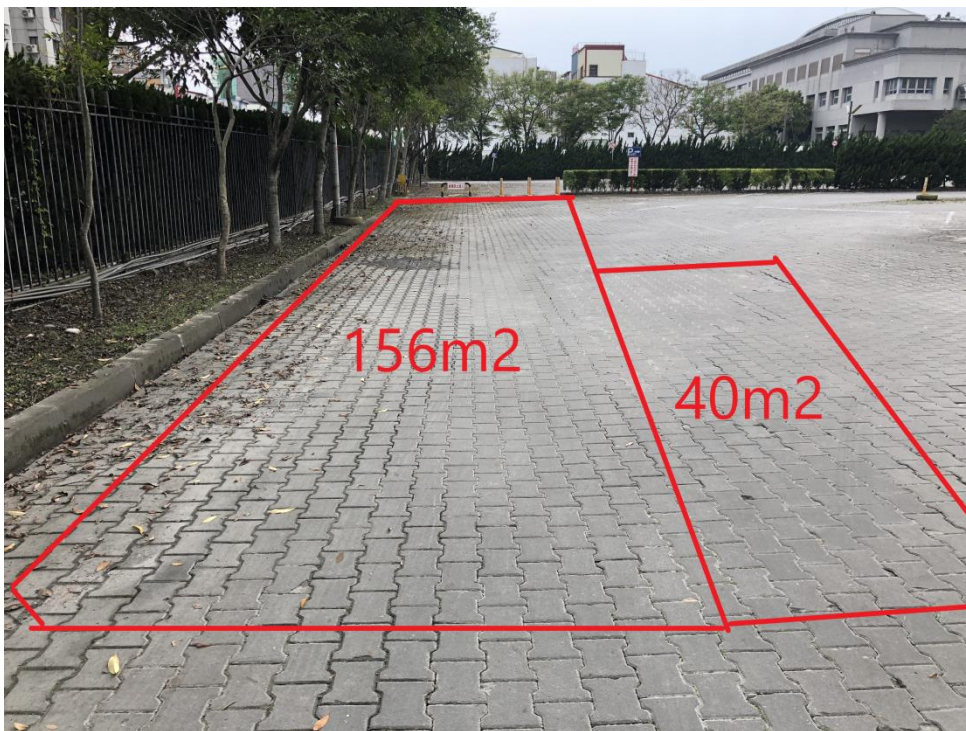

兩校區連鎖磚修繕範圍及現況照

校本部-中央步道施作範圍

校本部-第一停車場出入口施作範

校本部-立體停車場前

介仁校區-警衛室前