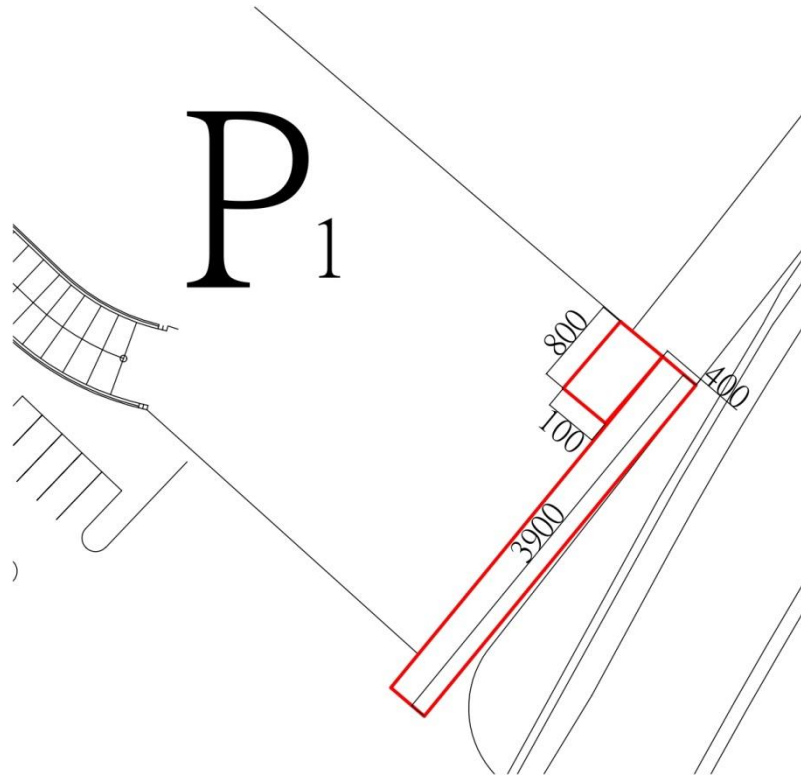

兩校區連鎖磚修繕範圍及現況照

校本部-中央步道施作範圍

校本部-第一停車場出入口施作範

校本部-立體停車場前

介仁校區-警衛室前