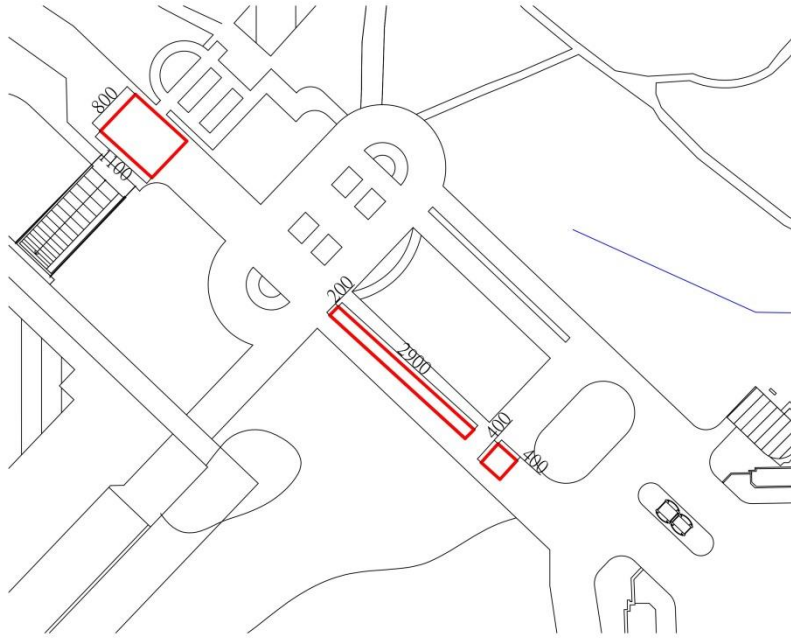

兩校區連鎖磚修繕範圍及現況照

校本部-中央步道施作範圍

校本部-第一停車場出入口施作範

校本部-立體停車場前

介仁校區-警衛室前