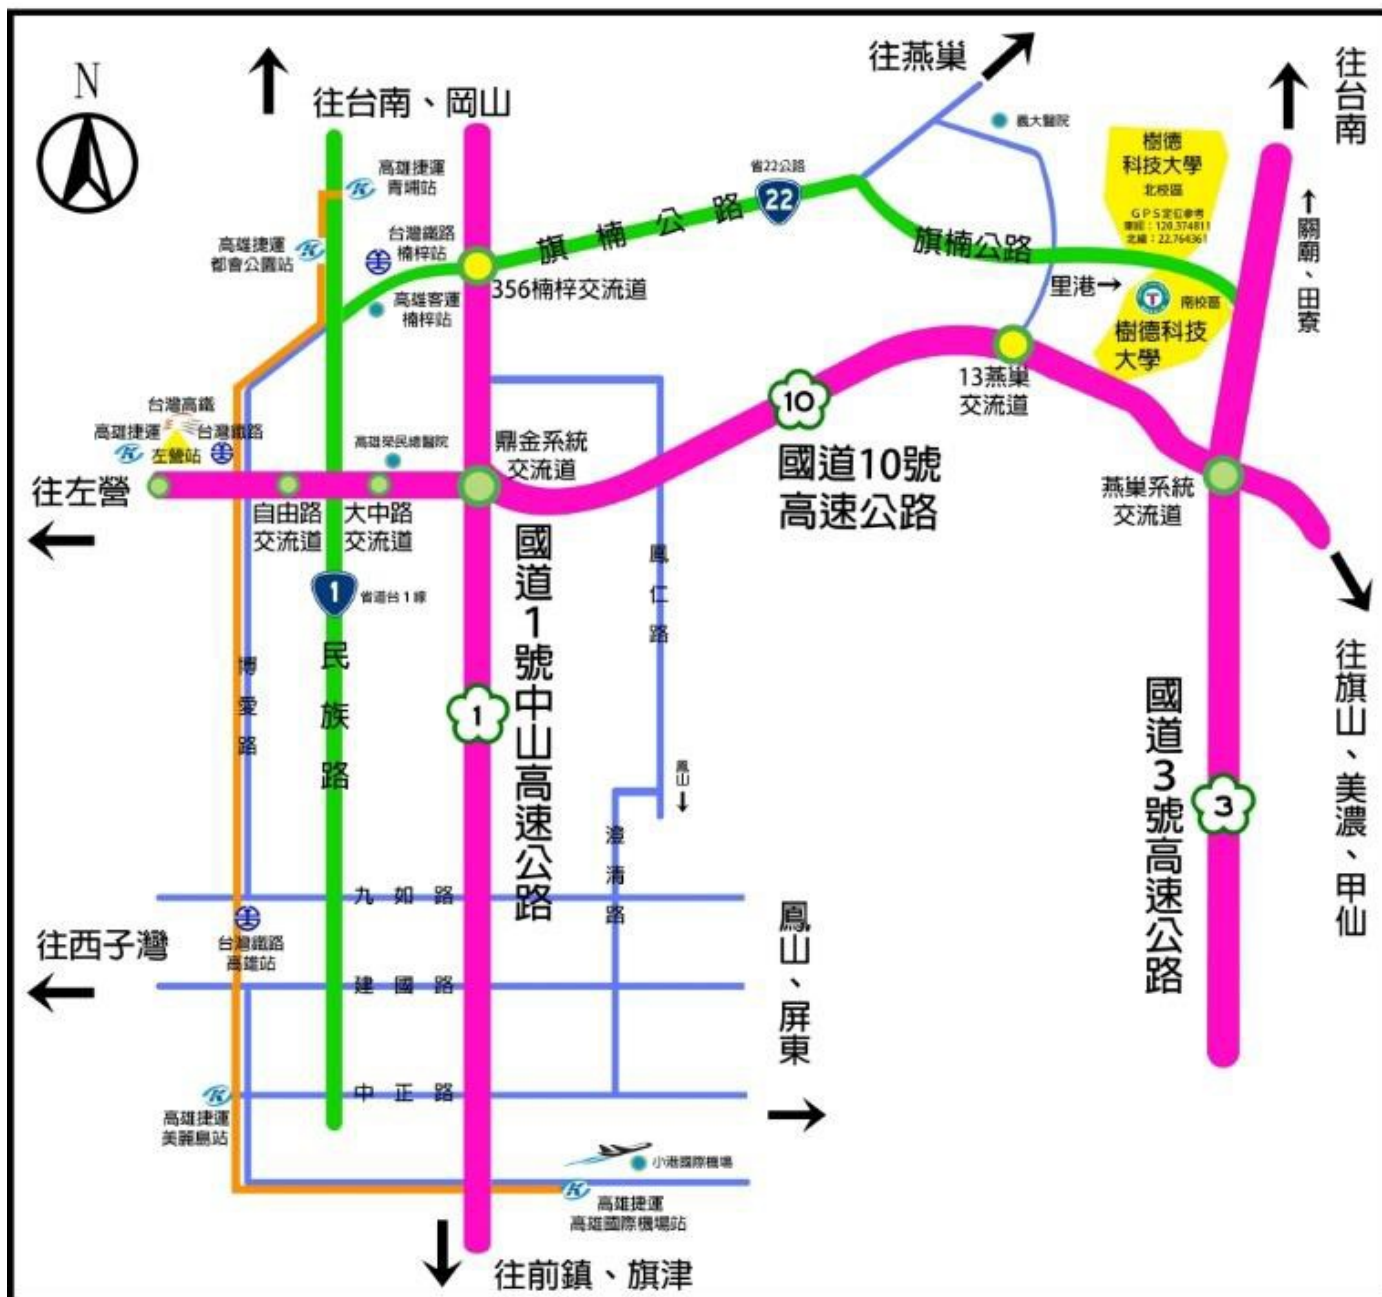

# 樹德科技大學 交通指示圖

本校地址為：82445 高雄市燕巢區橫山路 59 號。

詳細交通資訊：[https://www.stu.edu.tw/stumap.php?lang=zh\\_TW](https://www.stu.edu.tw/stumap.php?lang=zh_TW)