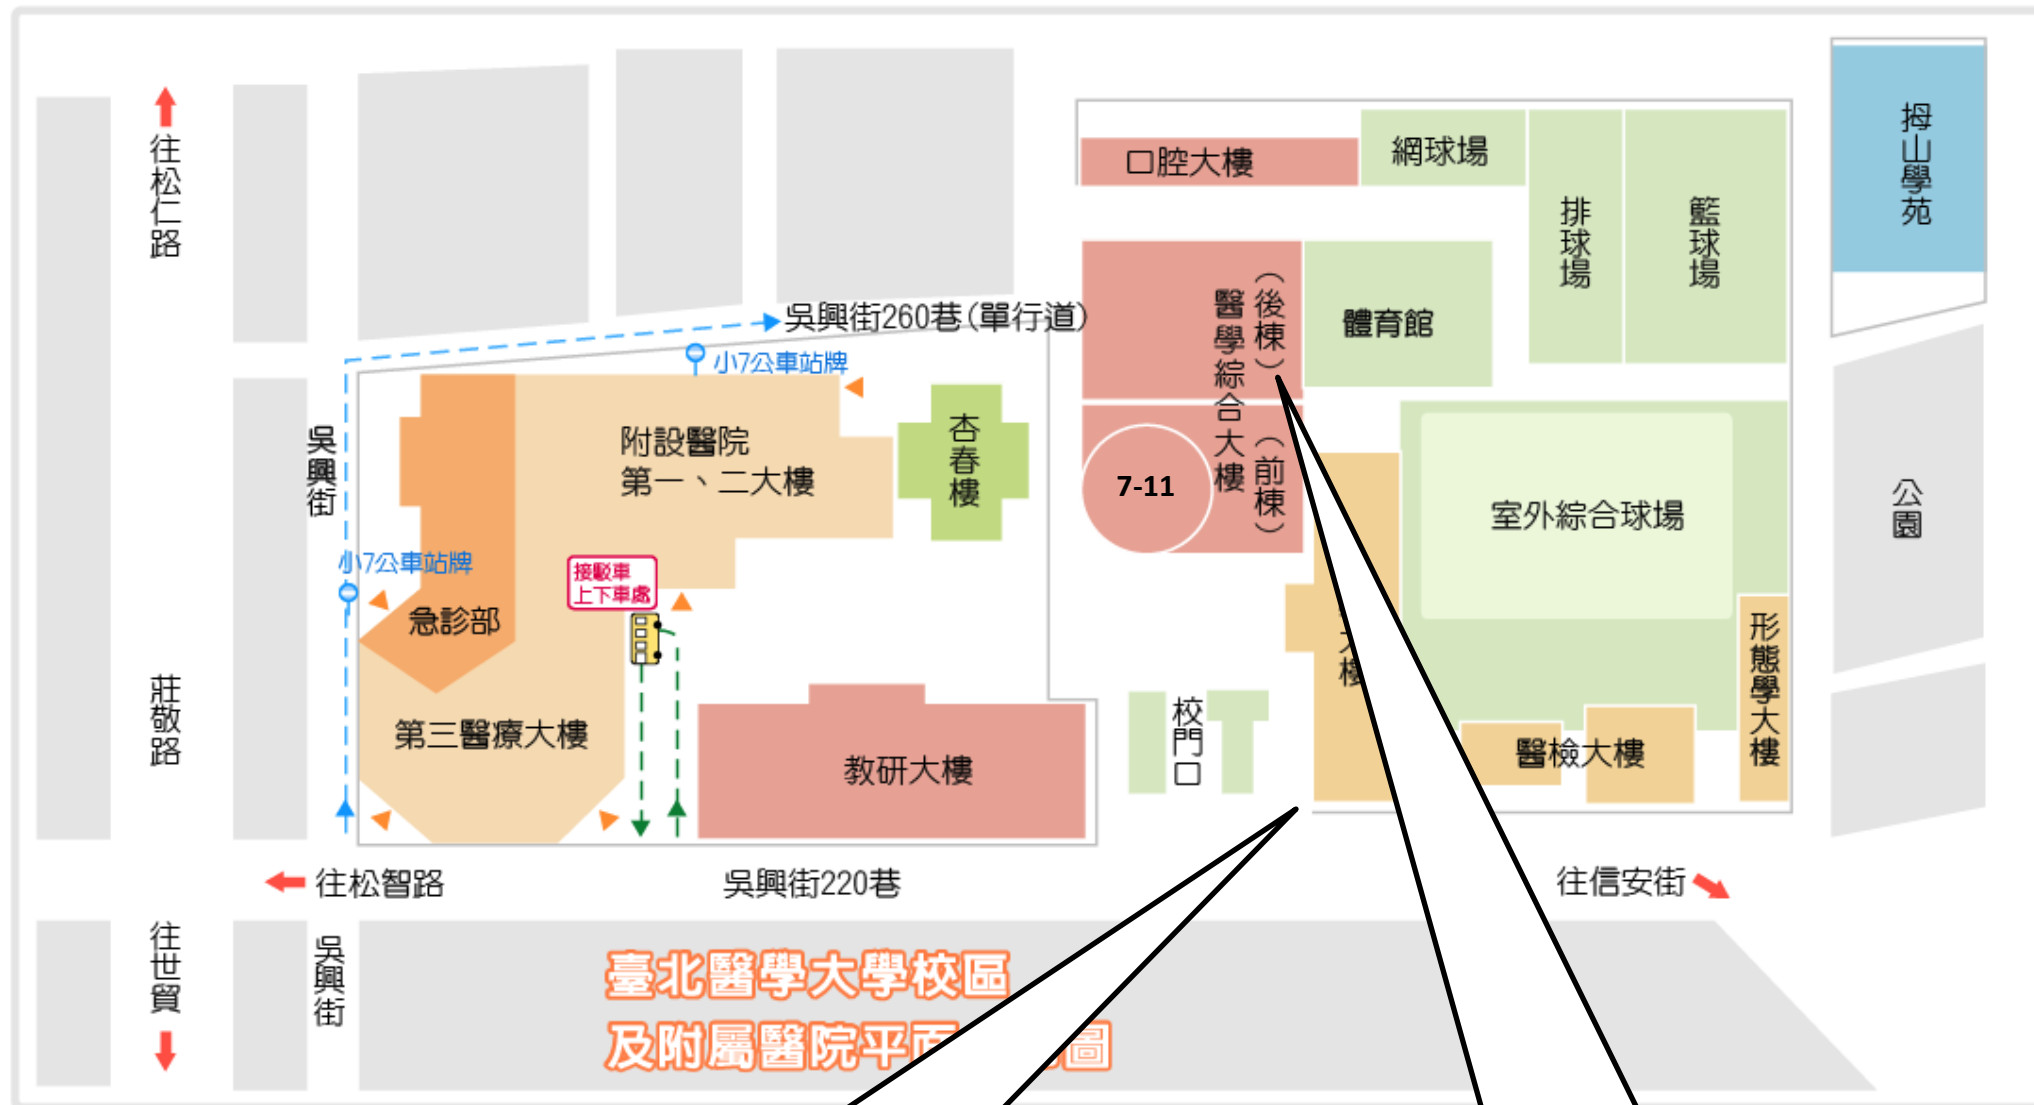

地址：臺北市信義區吳興街 250 號

停車場入口

演講地點
醫學綜合大樓 (後棟) 16 樓
(後棟 16 樓演講廳)