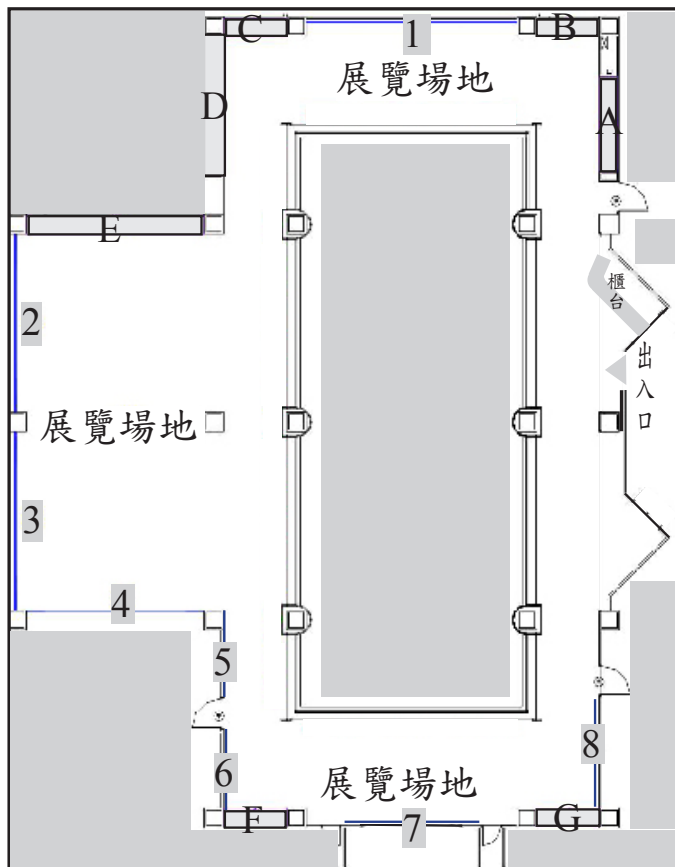

# 雙和藝廊展場平面圖

雙和藝廊展場平面圖

場地別	NO	規格 (mm)
櫥窗	A	W4280*H1700
	B	W2800*H1700
	C	W2800*H1700
	D	W6250*H1700
	E	W6940*H1700
	F	W2800*H1700
	G	W2800*H1700
展示壁面	1	W9600*H2920
	2	W8110*H2920
	3	W8070*H2920
	4	W9100*H2920
	5	W4200*H2920
	6	W3780*H2920
	7	W4470*H2920
	8	W5060*H2920